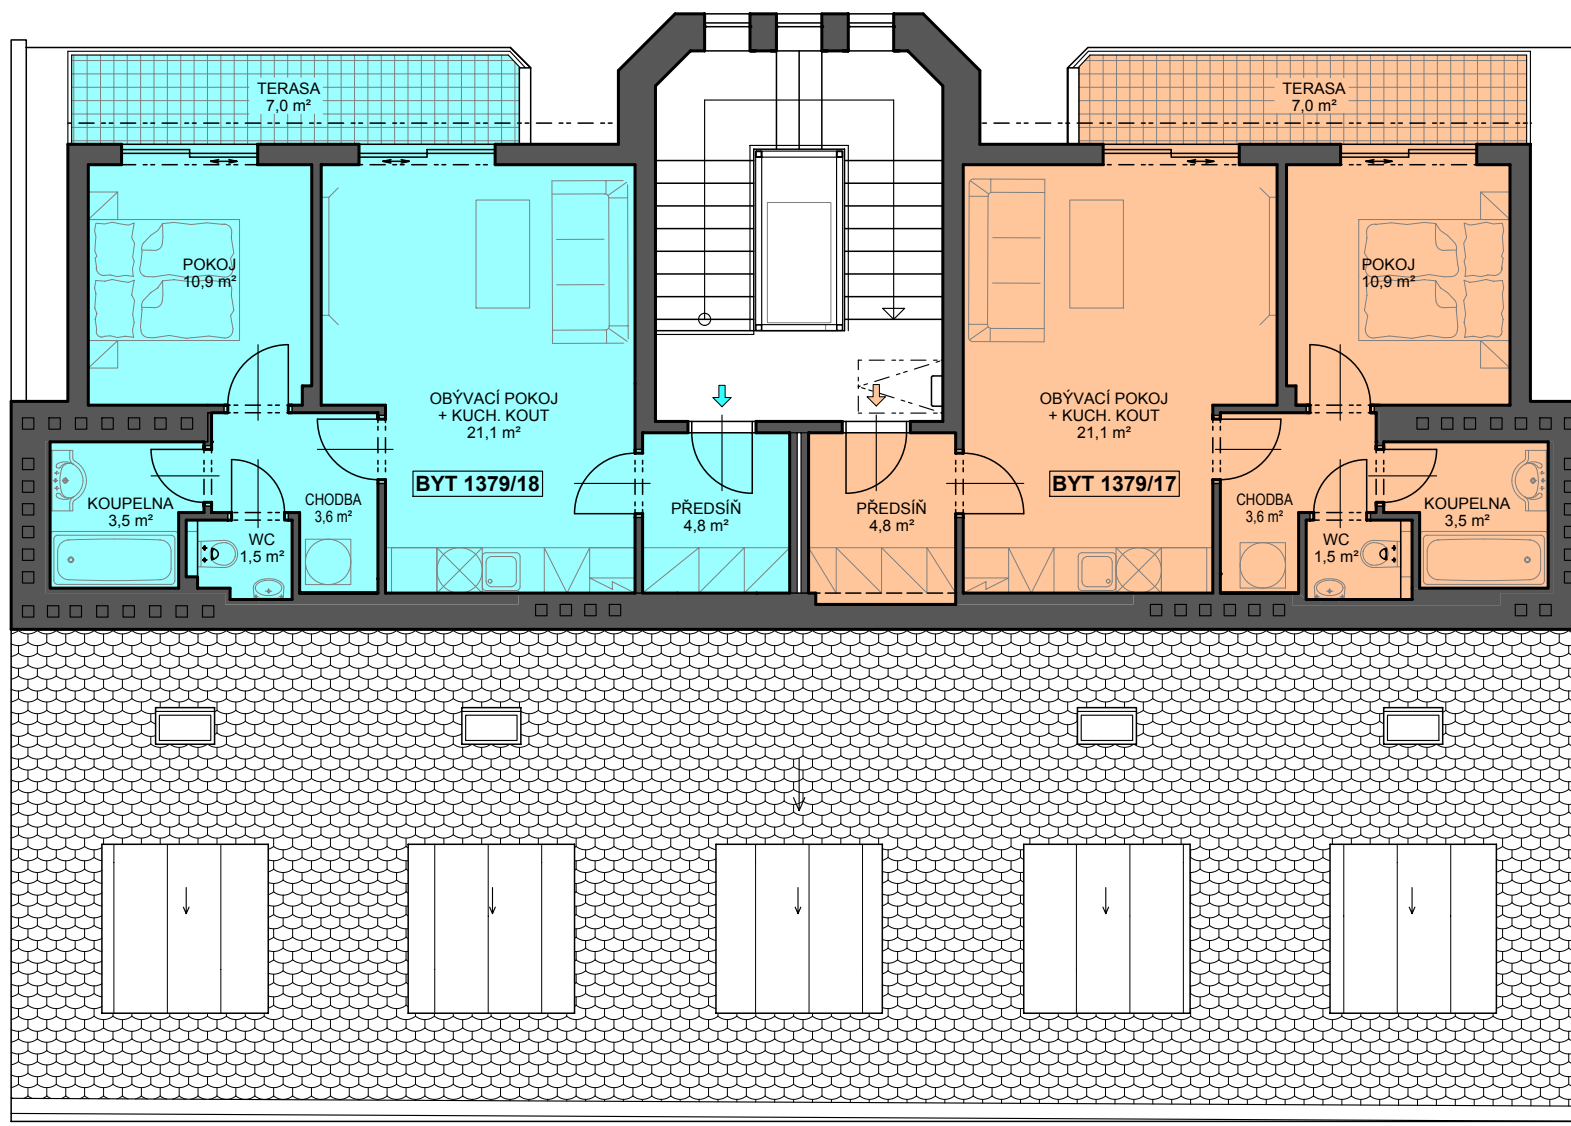

ul. Šimáčkova
půdorys 8.NP

Podlahová plocha bytu dle
nařízení vlády č. 366/2013 Sb.

č. bytu	plocha bytu [m ²]	lodžie, terasa [m ²]
17	46,4	7,0
18	46,4	7,0

ULICE ŠIMÁČKOVA