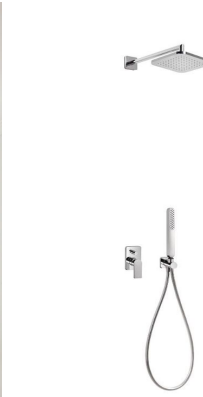

Standardní vybavení Chlumova 22

číslo artiklu	Popis	Výrobce
	KOUPELNA, WC	
1	Umyvadlo Jika Cubito 60 cm + umyvadlová skříňka bílá	Jika
2	Umyvadlová baterie Tres Loft s pákou	Tres loft
3	sífon umyvadlový šetrící místo	Sapho
4	Umyvadlová výpušť kliklak chrom	Sapho
8	Klozet závěsný Laufen Pro, hluboké splachování, bílá	Laufen
9	Klozetové sedátko s pokolopem	Laufen
10	Sigma20 ovládací tlačítko, bílá/lesklý chrom/bílá	Geberit
11	Umývatko Laufen Pro A 36x25 cm bílé	Laufen
12	sprchový podomítkový set Tres Loft Monomandos chrom	Tres loft
13	sprchová vanička Sikostone, litý mramor, šedá, rozměr dle projektu	Siko
14	sprchová zástěna Gelco Dragon, dveře do niky, rozměr dle projektu	Gelco
15	Topný žebřík Korado Koralex Linear, bílá	Korado
16	Dlažba 60x60_Ardesia white	Ceramica Rondine
17	Obklad 60x60_ardesia white	Ceramica Rondine

Obklad a dlažba Ardesia white 60x60

WC Laufen
Tlačítko
Sigma 20

Podlahová krytina Boen Prestige
Dveře Dextúra

umyvadlová baterie
TRES LOFT

sprchové dveře Gelco

umývatko Laufen Pro
sprchová vanička Sikostone

Dlažba ve společných prostorách domu

Umyvadlo Jika Cubito