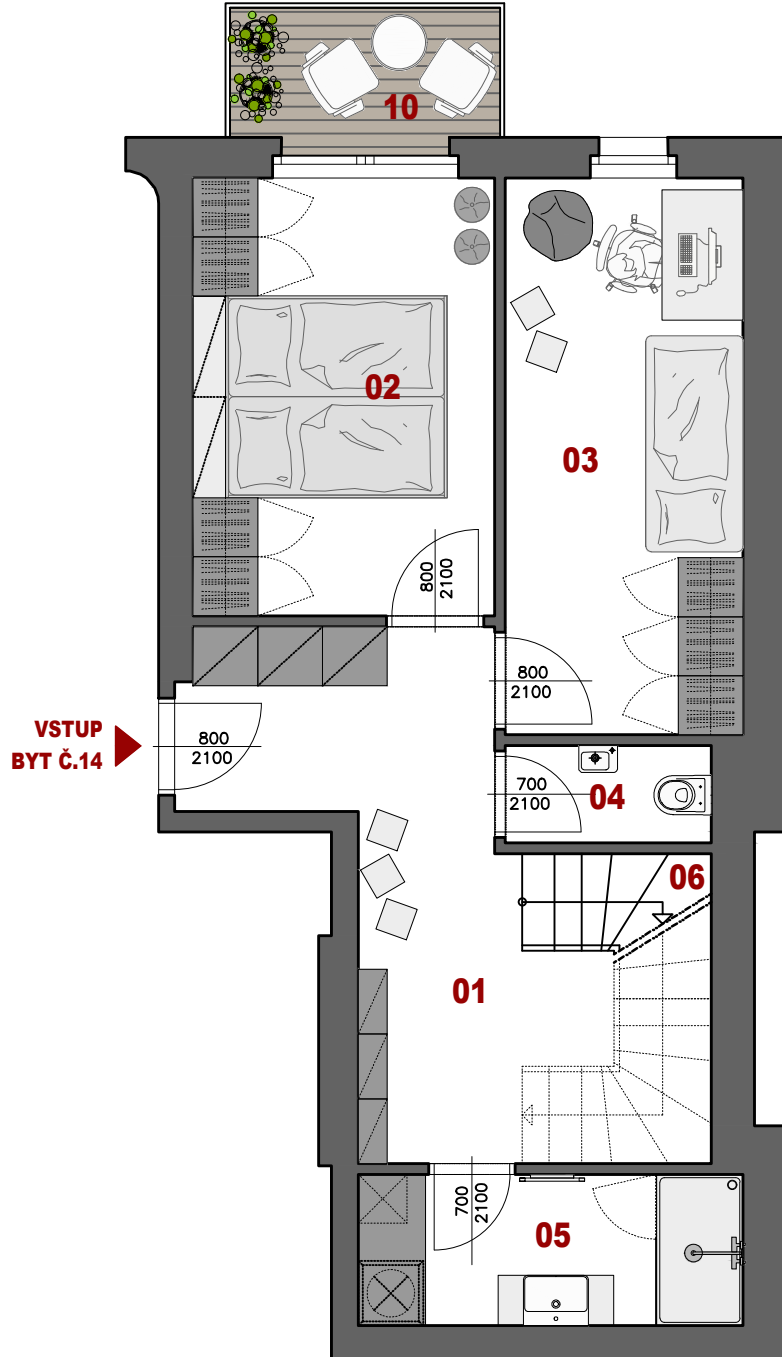

URXOVA KARLÍN

BYT č.14

3KK

LEGENDA MÍSTNOSTÍ

01- PŘEDSÍŇ	14,70 m ²
02- LOŽNICE	11,30 m ²
03- LOŽNICE	11,30 m ²
04- WC	01,50 m ²
05- KOUPELNA	04,90 m ²
06- SCHODIŠTĚ	00,00 m ²
07- OBÍVACÍ POKOJ	30,90 m ²
08- KUCHYŇSKÝ KOUT	15,60 m ²
09- WC	01,70 m ²

10- BALKÓN	02,30 m ²
11- TERASA	09,60 m ²

UŽITNÁ PLOCHA	92,20 m ²
PODLAHOVÁ PLOCHA	102,20 m ²

PŮDORYS 5.NP

5NP

ULICE PETRA SLEZÁKA

6NP

ULICE PETRA SLEZÁKA

PŮDORYS 6.NP