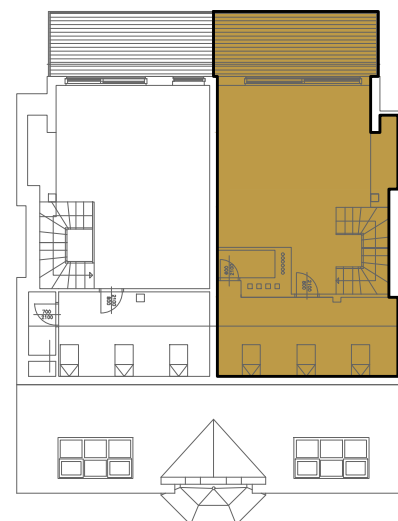

URXOVA KARLÍN

BYT č.14

3KK

LEGENDA MÍSTNOSTÍ

01- PŘEDSÍŇ	14,70 m ²
02- LOŽNICE	11,30 m ²
03- LOŽNICE	11,30 m ²
04- WC	01,50 m ²
05- KOUPELNA	04,90 m ²
06- SCHODIŠTĚ	00,00 m ²
07- OBÍVACÍ POKOJ	30,90 m ²
08- KUCHYŇSKÝ KOUT	15,60 m ²
09- WC	01,70 m ²

10- BALKÓN	02,30 m ²
11- TERASA	09,60 m ²

UŽITNÁ PLOCHA	92,20 m ²
PODLAHOVÁ PLOCHA	102,20 m ²

PŮDORYS 5.NP

5NP

ULICE PETRA SLEZÁKA

6NP

ULICE PETRA SLEZÁKA

PŮDORYS 6.NP