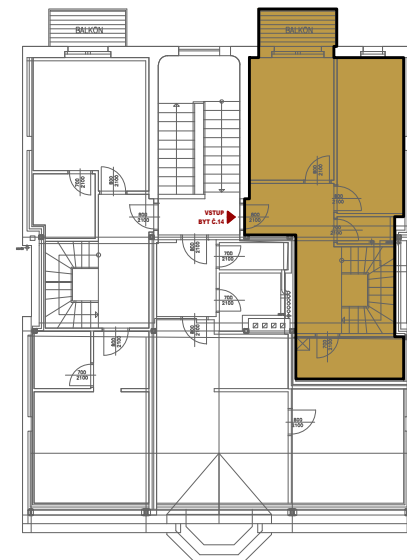

URXOVA KARLÍN

BYT č.14

3KK

LEGENDA MÍSTNOSTÍ

01- PŘEDSÍŇ	14,70 m ²
02- LOŽNICE	11,30 m ²
03- LOŽNICE	11,30 m ²
04- WC	01,50 m ²
05- KOUPELNA	04,90 m ²
06- SCHODIŠTĚ	00,00 m ²
07- OBÍVACÍ POKOJ	30,90 m ²
08- KUCHYŇSKÝ KOUT	15,60 m ²
09- WC	01,70 m ²

10- BALKÓN	02,30 m ²
11- TERASA	09,60 m ²

UŽITNÁ PLOCHA	92,20 m ²
PODLAHOVÁ PLOCHA	102,20 m ²

PŮDORYS 5.NP

5NP

ULICE PETRA SLEZÁKA

6NP

ULICE PETRA SLEZÁKA

PŮDORYS 6.NP